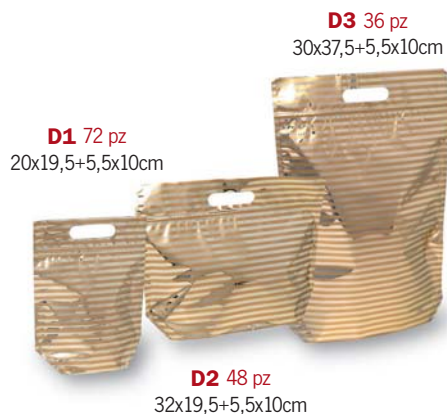

120 (30x4) **Sacchetti da 4 Stelle Reflex millerighe** diam. 6,5cm

B1

B2

B3

B1

- B1 65 14 15 7 54 02**
Box da 30 pezzi
EAN 8001565549364
- B2 65 14 15 7 54 19**
Box da 30 pezzi
EAN 8001565549371
- B3 65 14 15 7 54 28**
Box da 30 pezzi
EAN 8001565549388

80 (20x4) **Sacchetti da 3 Stelle Reflex millerighe** diam. 9cm

C1

C2

C3

C1

- C1 65 14 19 7 53 02**
Box da 20 pezzi
EAN 8001565549395
- C2 65 14 19 7 53 19**
Box da 20 pezzi
EAN 8001565549401
- C3 65 14 19 7 53 28**
Box da 20 pezzi
EAN 8001565549418

348 **Zipbag** in 4 formati

D1 72 pz
20x19,5+5,5x10cm

D3 36 pz
30x37,5+5,5x10cm

D2 48 pz
32x19,5+5,5x10cm

D4 36 pz
18x37,5+5,5x10cm

D5 72 pz
20x19,5+5,5x10cm

D6 48 pz
32x19,5+5,5x10cm

D7 36 pz
18x37,5+5,5x10cm

- D1 23 39 20 1 40 02**
Box da 40 pezzi
EAN 8001565549463
- D2 23 39 32 1 40 02**
Box da 40 pezzi
EAN 8001565549494
- D3 23 39 30 1 40 02**
Box da 40 pezzi
EAN 8001565549494
- D4 23 39 18 1 40 02**
Box da 40 pezzi
EAN 8001565549555
- D5 23 39 20 1 40 19**
Box da 40 pezzi
EAN 8001565549470
- D6 23 39 32 1 40 19**
Box da 40 pezzi
EAN 8001565549500
- D7 23 39 18 1 40 19**
Box da 40 pezzi
EAN 8001565549562