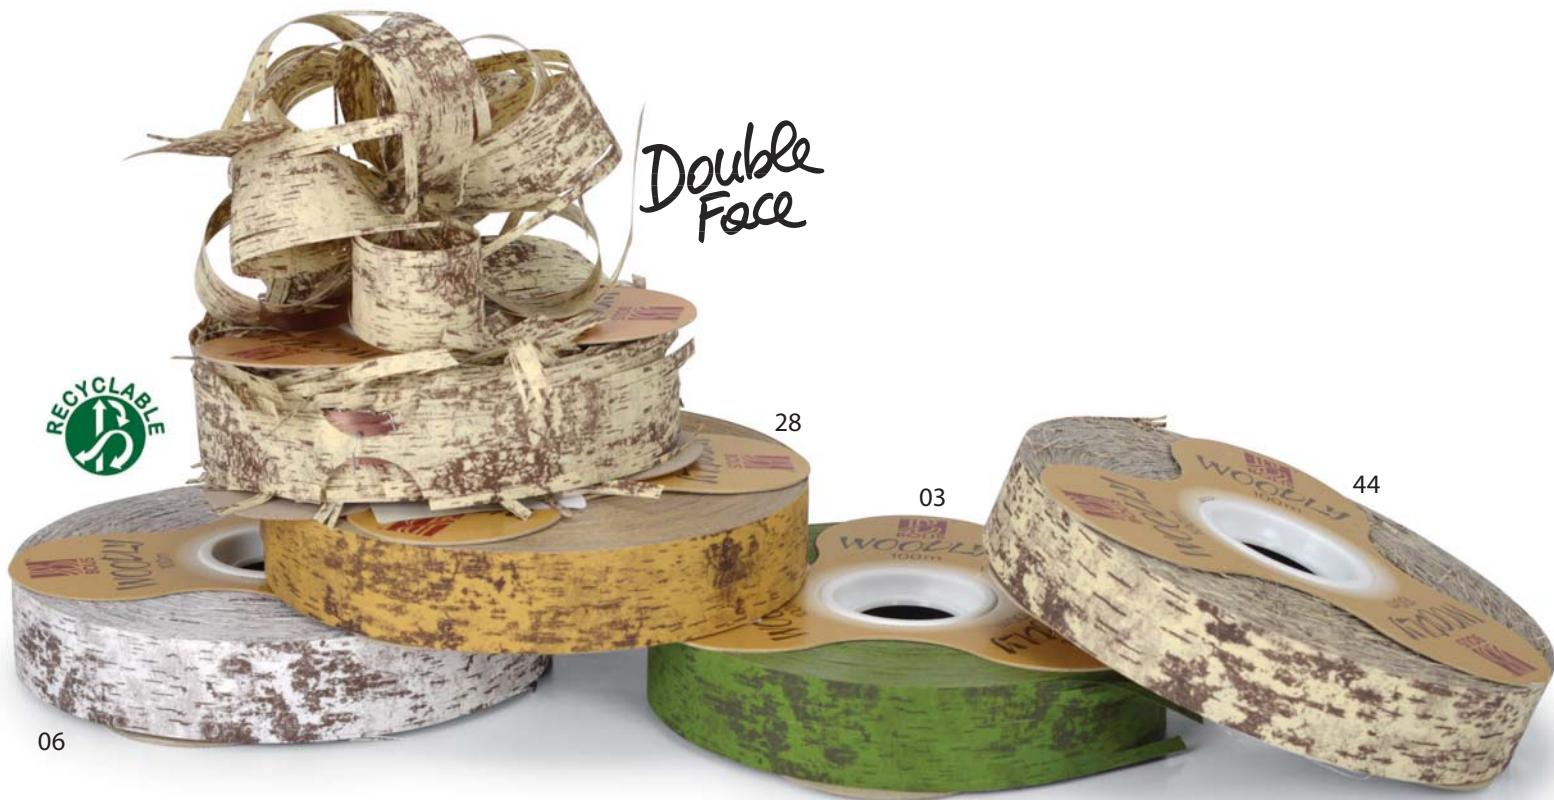

WOODLY CORTECCIA

ROTOLI E FIOCCHI

WOODLY

ROTOLO

Cod.	mm	m	Um	Pz	Box
51 28 24 2 10 --	24	100	PZ	1	26
51 28 24 2 10 48	24	100	PZ	1	18

SVELTO ROTOLO COUNTRY BOW

Cod.	mm	Ø	m	Um	Pz	Box
51 28 24 8 04 --	24	95	40	PZ	1	18

ESPOSITORE da banco MATASSINE

Cod.	Um	Box
51 28 24 1 03 48	PZ	32
EAN 8001565517516		
ITF14 08001565517516		

Espositore automontante
da 8 Matassine 24mm x 15m
e 24 Matassine refill

48 colours: 06 44 28 23/03