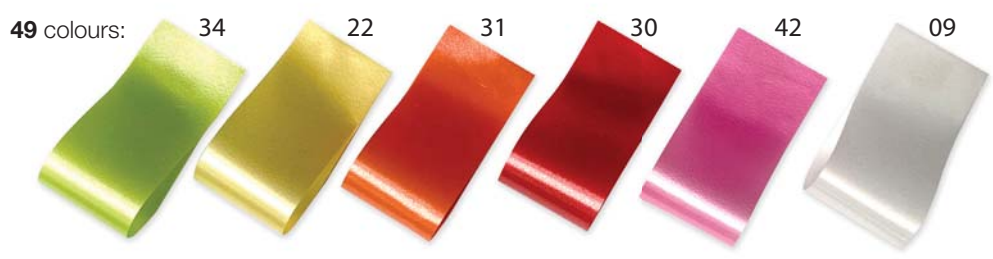

SPLENDENE

PICCOLE CONFEZIONI

MINI

Cod.	mm	m	Um	Pz	Box
55 01 05 7 36 48	5	20	SC	20	10
55 01 10 7 34 48	10	10	SC	20	10

STELLE IN SCATOLA

Cod.	mm	Ø	NP	Um	Pz	Box
55 01 07 7 16 48	7	40	18	SC	100	10
55 01 07 7 16 49	7	40	18	SC	100	10
55 01 10 7 16 48	10	50	15	SC	72	8
55 01 10 7 16 49	10	50	15	SC	72	8
56 01 15 7 22 48	15	65	13	SC	100	20
56 01 15 7 22 49	15	65	13	SC	100	20
56 01 19 7 22 48	19	90	13	SC	70	12
56 01 19 7 22 49	19	90	13	SC	70	12

STELLE INDUSTRIALI

Cod.	mm	Ø	NP	Um	Pz	Box
55 01 07 7 30 --	7	40	18	BX	2500	1
55 01 10 7 30 --	10	50	15	BX	1500	1
56 01 15 7 30 --	15	65	13	BX	850	1
56 01 19 7 30 --	19	90	13	BX	350	1

Colours: 09 25 30 36