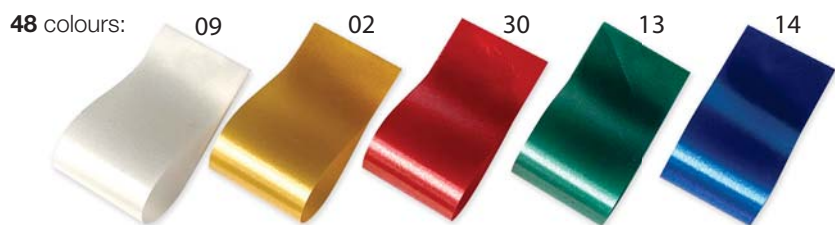

SPLENDENE

PICCOLE CONFEZIONI

MINI

Cod.	mm	m	Um	Pz	Box
55 01 05 7 36 48	5	20	SC	20	10
55 01 10 7 34 48	10	10	SC	20	10

STELLE IN SCATOLA

Cod.	mm	Ø	NP	Um	Pz	Box
55 01 07 7 16 48	7	40	18	SC	100	10
55 01 07 7 16 49	7	40	18	SC	100	10
55 01 10 7 16 48	10	50	15	SC	72	8
55 01 10 7 16 49	10	50	15	SC	72	8
56 01 15 7 22 48	15	65	13	SC	100	20
56 01 15 7 22 49	15	65	13	SC	100	20
56 01 19 7 22 48	19	90	13	SC	70	12
56 01 19 7 22 49	19	90	13	SC	70	12

STELLE INDUSTRIALI

Cod.	mm	Ø	NP	Um	Pz	Box
55 01 07 7 30 --	7	40	18	BX	2500	1
55 01 10 7 30 --	10	50	15	BX	1500	1
56 01 15 7 30 --	15	65	13	BX	850	1
56 01 19 7 30 --	19	90	13	BX	350	1

Colours: 09 25 30 36