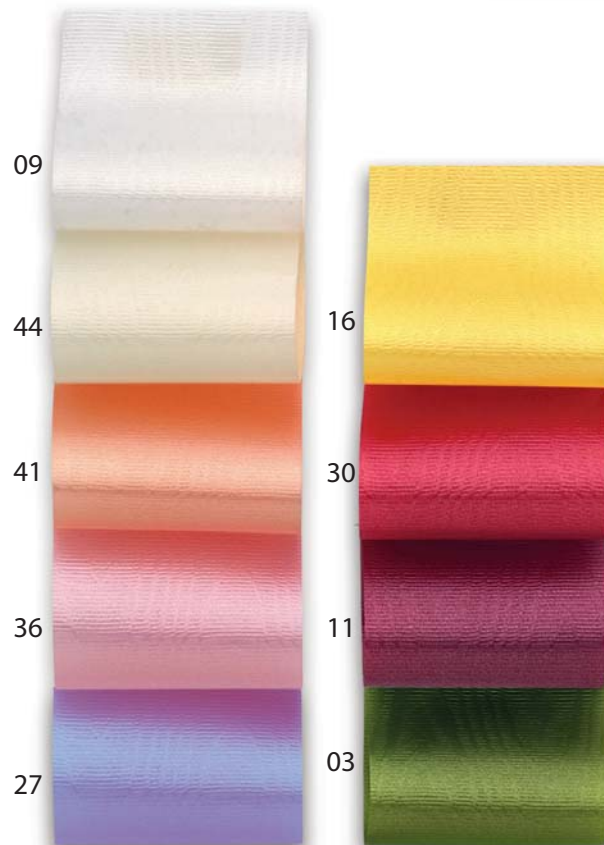

## ROTOLO

Goffrato Moire  
Crimped