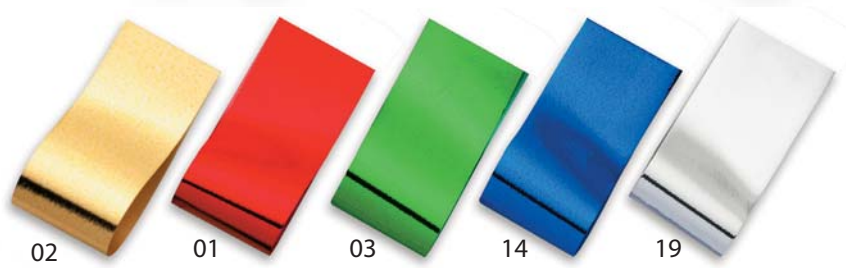

REFLEX

PICCOLE CONFEZIONI