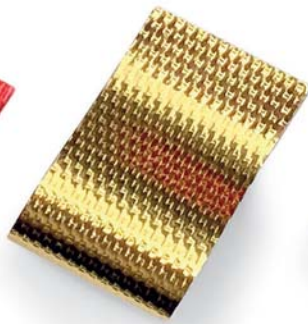

REFLEX GOFFRATO

ROTOLI

14 MILLERIGHE

11 MOIRE

04 CANNETE

13 MARTELLATO

Nuove goffrature
New embosses

12 SOLCO

07 CANESTRO

10 PAGLIA

08 SOFT

ROTOLO

Cod.	mm	m	Um	Pz	Box
65 -- 19 2 05 --	19	50	PZ	1	32
65 -- 30 2 05 --	30	50	PZ	1	22
65 -- 48 2 05 --	48	50	PZ	1	14

Colours: 01 02 19

Formati a richiesta
Bows on demand