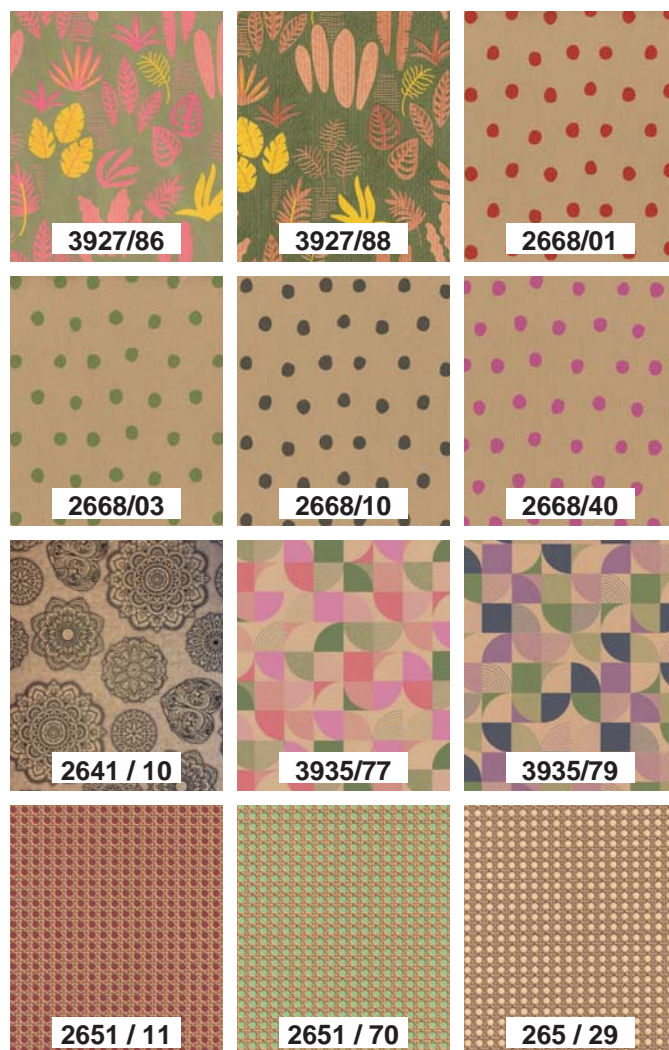

ASSORTIMENTI FANTASIA EVERYDAY

EVERYDAY PATTERN ASSORTMENTS

EASY

AVANA EASY

EASY

SCATOLA 100 FOGLI - DISPLAY BOX

Cod.	m	Um	Pz	Box
79 00 79 1 22 00	0.70x1	SC	100	6

ROTOLINO - CONSUMER ROLL

Cod.	m	Um	Pz	Box
79 00 79 2 22 00	0.70x2	RT	1	50

Tubo cartonet - Soft core

BLISTER - POLIBAG

Cod.	m	Um	Pz	Box
79 00 79 4 22 00	0.70x1	BL	50	10

AVANA EASY

SCATOLA 100 FOGLI - DISPLAY BOX

Cod.	m	Um	Pz	Box
79 00 79 1 21 00	0.70x1	SC	100	6