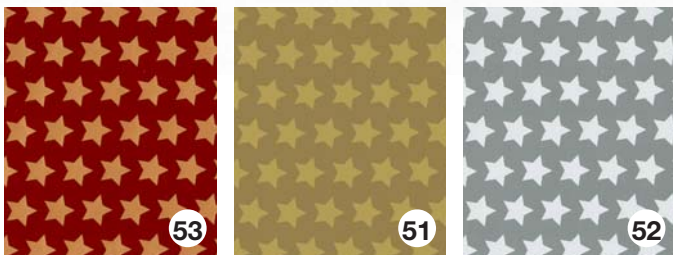

ZIPBAG ETOILE METAL

ZIPBAG

	Cod.	mm	Um	Pz	Box
MINI	23 81 20 7 12 --	200x195+55x100	PA	12	30
LADY	23 81 32 7 12 --	320x195+55x100	PA	12	20
BOTTLE	23 81 18 7 12 --	180x375+55x100	PA	12	24